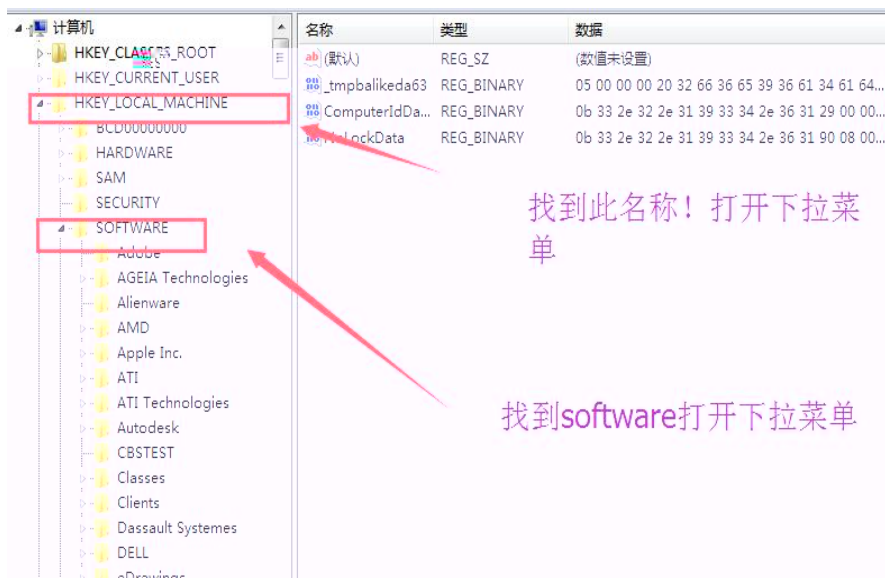

双击launch进入安装界面!

分别安装robotware和robotstudio

找到此名称！打开下拉菜单

找到software打开下拉菜单

打开前一步
 64位系统找到此文件
 下拉菜单，32位有所
 无此文件直接跳到下

ComputerIdData	REG_BINARY	0b 33 2e 32 2e 31 39 33 34 2e 36 31 29 00 00...
NoLockData	REG_BINARY	0b 33 2e 32 2e 31 39 33 34 2e 36 31 90 08 00...

NoLockData
 REG_BINARY
 0b 33 2e 32 2e 31 39 33 34 2e 36 31 90 08 00...

点击这里的 nolockdata 打开二进制文件

找到 SLP Services

找到如图所示的位置，无论你的系统是 Win7 还是 Win10 都是一样的。拖到最下面

面

授权

已安装的许可证

特性	版本	类型	过期	状态	激活密钥
IGES Converter	5.x	试用	2029/5/24	有效	2ATSS-TYPYY-YP8MW-2TRC4-BKTUV
Inventor Converter	5.x	试用	2029/5/24	有效	2ATSS-TYPYY-YP8MW-2TRC4-BKTUV
STEP Converter	5.x	试用			
全功能RobotStudio	5.x	试用	2029/5/24	有效	2ATSS-TYPYY-YP8MW-2TRC4-BKTUV
SpeedMarker	5.x	试用	2029/5/24	有效	2ATSS-TYPYY-YP8MW-2TRC4-BKTUV
TriD Converter	5.x	试用	2029/5/24	有效	2ATSS-TYPYY-YP8MW-2TRC4-BKTUV
VBA-ES Converter	5.x	试用	2029/5/24	有效	2ATSS-TYPYY-YP8MW-2TRC4-BKTUV
CATIA V4 Converter	5.x	试用	2029/5/24	有效	2ATSS-TYPYY-YP8MW-2TRC4-BKTUV
CATIA V5 Converter	5.x	试用	2029/5/24	有效	2ATSS-TYPYY-YP8MW-2TRC4-BKTUV