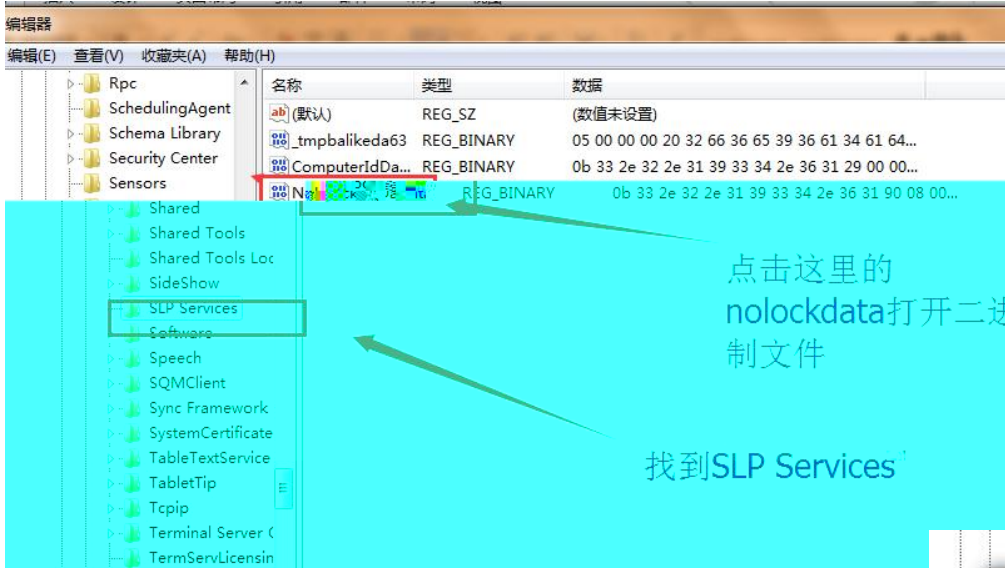

双击launch进入安装界面!

分别安装robotware和robotstudio

找到此名称！打开下拉菜单

找到software打开下拉菜单

打开前一步
 64位系统找到此文件
 下拉菜单，32位有所
 无此文件直接跳到下

ComputerIdData	REG_BINARY	0b 33 2e 32 2e 31 39 33 34 2e 36 31 29 00 00...
NoLockData	REG_BINARY	0b 33 2e 32 2e 31 39 33 34 2e 36 31 90 08 00...

NoLockData
 REG_BINARY
 0b 33 2e 32 2e 31 39 33 34 2e 36 31 90 08 00...

点击这里的 nolockdata 打开二进制文件

找到 SLP Services

找到如图所示的位置，无论你的系统是 Win7 还是 Win10 都是一样的。拖到最下面

面

授权

已安装的许可证

特性	版本	类型	过期	状态	激活密钥
IGES Converter	5.x	试用	2029/5/24	有效	2ATSS-TYPYY-YP8MW-2TRC4-BKTUV
Inventor Converter	5.x	试用	2029/5/24	有效	2ATSS-TYPYY-YP8MW-2TRC4-BKTUV
STEP Converter	5.x	试用			
全功能RobotStudio	5.x	试用	2029/5/24	有效	2ATSS-TYPYY-YP8MW-2TRC4-BKTUV
SpeedMarker	5.x	试用	2029/5/24	有效	2ATSS-TYPYY-YP8MW-2TRC4-BKTUV
TriD Converter	5.x	试用	2029/5/24	有效	2ATSS-TYPYY-YP8MW-2TRC4-BKTUV
VBA-ES Converter	5.x	试用	2029/5/24	有效	2ATSS-TYPYY-YP8MW-2TRC4-BKTUV
CATIA V4 Converter	5.x	试用	2029/5/24	有效	2ATSS-TYPYY-YP8MW-2TRC4-BKTUV
CATIA V5 Converter	5.x	试用	2029/5/24	有效	2ATSS-TYPYY-YP8MW-2TRC4-BKTUV