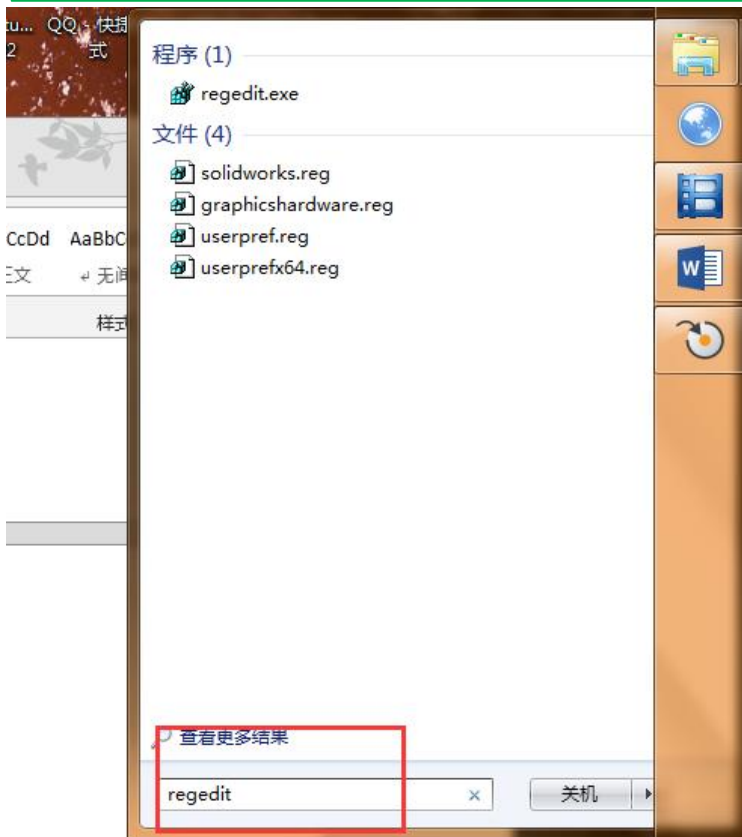

双击launch进入安装界面!

分别安装robotware和robotstudio

找到此名称！打开下拉菜单

找到software打开下拉菜单

打开前一步
 64位系统找到此文件
 下拉菜单，32位有所
 无此文件直接跳到下

ComputerIdData	REG_BINARY	0b 33 2e 32 2e 31 39 33 34 2e 36 31 29 00 00...
NoLockData	REG_BINARY	0b 33 2e 32 2e 31 39 33 34 2e 36 31 90 08 00...