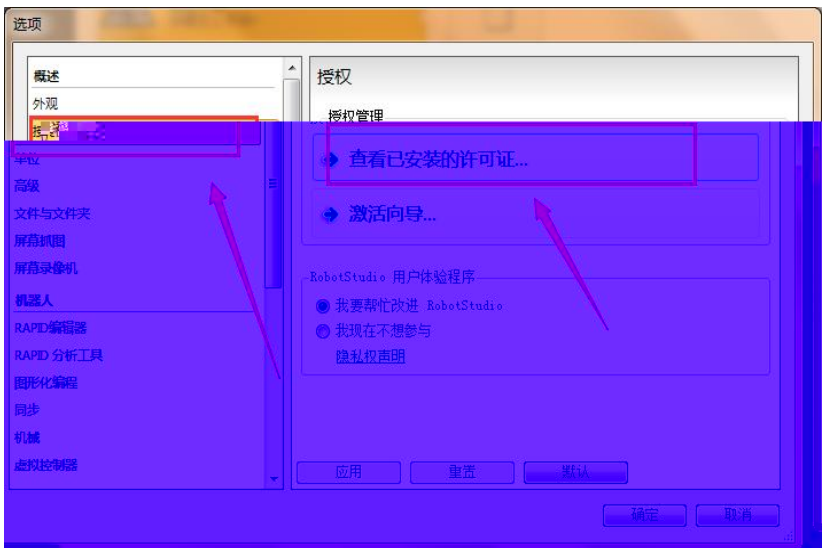

双击launch进入安装界面!

分别安装robotware和robotstudio

找到此名称！打开下拉菜单

找到software打开下拉菜单

打开前一步
 64位系统找到此文件
 下拉菜单，32位有所
 无此文件直接跳到下

ComputerIdData	REG_BINARY	0b 33 2e 32 2e 31 39 33 34 2e 36 31 29 00 00...
NoLockData	REG_BINARY	0b 33 2e 32 2e 31 39 33 34 2e 36 31 90 08 00...